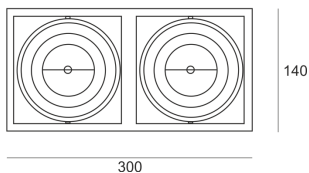

PUZZLE LED 2X24W 2X33° BIAŁY

Oprawa LED'owa, modułowa, obrotowo-uchylna, montowana w stropie podwieszanym. Przeznaczona do oświetlenia ogólnego. Obudowa wykonana z blachy stalowej. Pierścienie wykonane z odlewu aluminium, pomalowana na kolor biały, szary lub czarny. Klasa efektywności energetycznej:

W skład oprawy wchodzi wbudowane lampy LED w klasie EEL: A; A+; A++.

Nie można wymieniać lampy w oprawie.

- IP: 20
- Barwa światła: 2700-3500
- Strumień świetlny oprawy: 4590 lm

Nazwa	Kod	Kolor	Zasilanie	Moc	Typ źródła światła	Strumień świetlny oprawy	Temperatura barwowa