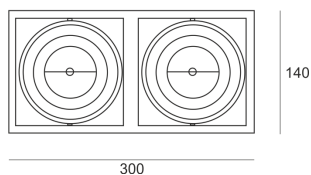

PUZZLE LED 2X24W 2X33° BIAŁY

Oprawa LED'owa, modułowa, obrotowo-uchylna, montowana w stropie podwieszanym. Przeznaczona do oświetlenia ogólnego. Obudowa wykonana z blachy stalowej. Pierścienie wykonane z odlewu aluminium, pomalowana na kolor biały, szary lub czarny. Klasa efektywności energetycznej:

W skład oprawy wchodzi wbudowane lampy LED w klasie EEL: A; A+; A++.

Nie można wymieniać lampy w oprawie.

- IP: 20
- Barwa światła: 2700-3500
- Strumień świetlny oprawy: 4590 lm

Nazwa	Kod	Kolor	Zasilanie	Moc	Typ źródła światła	Strumień świetlny oprawy	Temperatura barwowa