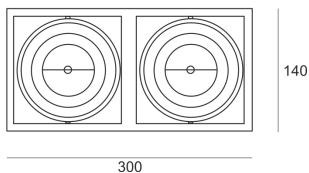

# PUZZLE LED 2X24W 2X33° CZARNY

Oprawa LED'owa, modułowa, obrotowo-uchylna, montowana w stropie podwieszanym. Przeznaczona do oświetlenia ogólnego. Obudowa wykonana z blachy stalowej. Pierścienie wykonane z odlewu aluminium, pomalowana na kolor biały, szary lub czarny. Klasa efektywności energetycznej:

W skład oprawy wchodzi wbudowane lampy LED w klasie EEL: A; A+; A++.

Nie można wymieniać lampy w oprawie.

- IP: 20
- Barwa światła: 2700-3500
- Strumień świetlny oprawy: 4590 lm

Nazwa	Kod	Kolor	Zasilanie	Moc	Typ źródła światła	Strumień świetlny oprawy	Temperatura barwowa