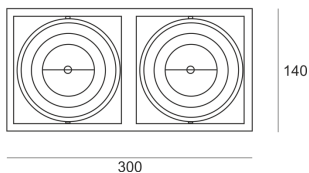

PUZZLE LED 2X24W 2X33° CZARNY

Oprawa LED'owa, modułowa, obrotowo-uchylna, montowana w stropie podwieszanym. Przeznaczona do oświetlenia ogólnego. Obudowa wykonana z blachy stalowej. Pierścienie wykonane z odlewu aluminium, pomalowana na kolor biały, szary lub czarny. Klasa efektywności energetycznej:

W skład oprawy wchodzi wbudowane lampy LED w klasie EEL: A; A+; A++.

Nie można wymieniać lampy w oprawie.

- IP: 20
- Barwa światła: 2700-3500
- Strumień świetlny oprawy: 4590 lm

Nazwa	Kod	Kolor	Zasilanie	Moc	Typ źródła światła	Strumień świetlny oprawy	Temperatura barwowa