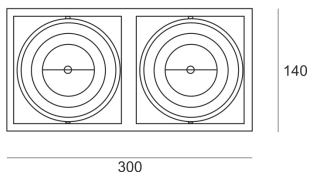

# PUZZLE LED 2X30W 2X30° BIAŁY

Oprawa LED'owa, modułowa, obrotowo-uchylna, montowana w stropie podwieszanym. Przeznaczona do oświetlenia ogólnego. Obudowa wykonana z blachy stalowej. Pierścienie wykonane z odlewu aluminium, pomalowana na kolor biały, szary lub czarny. Klasa efektywności energetycznej:

W skład oprawy wchodzi wbudowane lampy LED w klasie EEL: A; A+; A++.

Nie można wymieniać lampy w oprawie.

- IP: 20
- Barwa światła: 2700-3500
- Strumień świetlny oprawy: 6598 lm

Nazwa	Kod	Kolor	Zasilanie	Moc	Typ źródła światła	Strumień świetlny oprawy	Temperatura barwowa