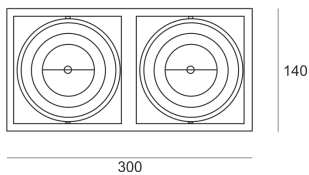

PUZZLE LED 2X30W 2X30° BIAŁY

Oprawa LED'owa, modułowa, obrotowo-uchylna, montowana w stropie podwieszanym. Przeznaczona do oświetlenia ogólnego. Obudowa wykonana z blachy stalowej. Pierścienie wykonane z odlewu aluminium, pomalowana na kolor biały, szary lub czarny. Klasa efektywności energetycznej:

W skład oprawy wchodzi wbudowane lampy LED w klasie EEL: A; A+; A++.

Nie można wymieniać lampy w oprawie.

- IP: 20
- Barwa światła: 2700-3500
- Strumień świetlny oprawy: 6598 lm

Nazwa	Kod	Kolor	Zasilanie	Moc	Typ źródła światła	Strumień świetlny oprawy	Temperatura barwowa