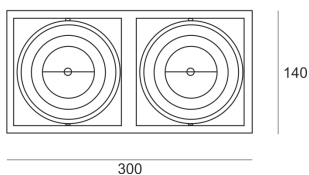

PUZZLE LED 2X30W 2X30° CZARNY

Oprawa LED'owa, modułowa, obrotowo-uchylna, montowana w stropie podwieszanym. Przeznaczona do oświetlenia ogólnego. Obudowa wykonana z blachy stalowej. Pierścienie wykonane z odlewu aluminium, pomalowana na kolor biały, szary lub czarny. Klasa efektywności energetycznej:

W skład oprawy wchodzi wbudowane lampy LED w klasie EEL: A; A+; A++.

Nie można wymieniać lampy w oprawie.

- IP: 20
- Barwa światła: 2700-3500
- Strumień świetlny oprawy: 6598 lm

Nazwa	Kod	Kolor	Zasilanie	Moc	Typ źródła światła	Strumień świetlny oprawy	Temperatura barwowa

PUZZLE LED 2x30W 2x30° CZARNY	4942742	CZARNY	230V	73,4W	LED	6598 lm	
--	---------	--------	------	-------	-----	---------	--

Klasa efektywności energetycznej: W skład oprawy wchodzi wbudowane lampy LED w klasie EEI: A; A+; A++. Nie można wymieniać lampy w oprawie.