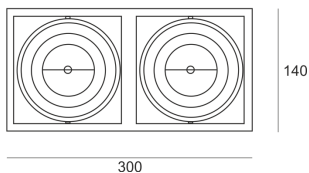

PUZZLE LED 2X30W 2X30° CZARNY

Oprawa LED'owa, modułowa, obrotowo-uchylna, montowana w stropie podwieszanym. Przeznaczona do oświetlenia ogólnego. Obudowa wykonana z blachy stalowej. Pierścienie wykonane z odlewu aluminium, pomalowana na kolor biały, szary lub czarny. Klasa efektywności energetycznej:

W skład oprawy wchodzi wbudowane lampy LED w klasie EEL: A; A+; A++.

Nie można wymieniać lampy w oprawie.

- IP: 20
- Barwa światła: 2700-3500
- Strumień świetlny oprawy: 6598 lm

Nazwa	Kod	Kolor	Zasilanie	Moc	Typ źródła światła	Strumień świetlny oprawy	Temperatura barwowa