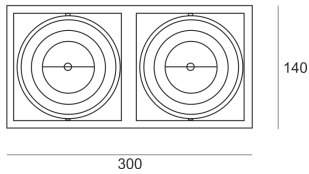

PUZZLE LED 2X30W 2X30° CZARNY

Oprawa LED'owa, modułowa, obrotowo-uchylna, montowana w stropie podwieszanym. Przeznaczona do oświetlenia ogólnego. Obudowa wykonana z blachy stalowej. Pierścienie wykonane z odlewu aluminium, pomalowana na kolor biały, szary lub czarny. Klasa efektywności energetycznej:

W skład oprawy wchodzi wbudowane lampy LED w klasie EEL: A; A+; A++.

Nie można wymieniać lampy w oprawie.

- IP: 20
- Barwa światła: 2700-3500
- Strumień świetlny oprawy: 6598 lm

Nazwa	Kod	Kolor	Zasilanie	Moc	Typ źródła światła	Strumień świetlny oprawy	Temperatura barwowa