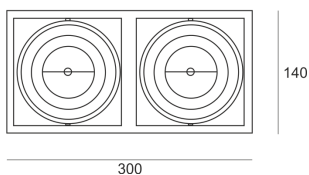

PUZZLE LED 2X30W 2X39° BIAŁY

Oprawa LED'owa, modułowa, obrotowo-uchylna, montowana w stropie podwieszanym. Przeznaczona do oświetlenia ogólnego. Obudowa wykonana z blachy stalowej. Pierścienie wykonane z odlewu aluminium, pomalowana na kolor biały, szary lub czarny. Klasa efektywności energetycznej:

W skład oprawy wchodzi wbudowane lampy LED w klasie EEL: A; A+; A++.

Nie można wymieniać lampy w oprawie.

- IP: 20
- Barwa światła: 2700-3500
- Strumień świetlny oprawy: 6609 lm

Nazwa	Kod	Kolor	Zasilanie	Moc	Typ źródła światła	Strumień świetlny oprawy	Temperatura barwowa