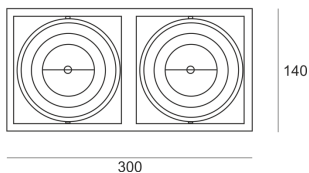

# PUZZLE LED 2X30W 2X39° BIAŁY

Oprawa LED'owa, modułowa, obrotowo-uchylna, montowana w stropie podwieszanym. Przeznaczona do oświetlenia ogólnego. Obudowa wykonana z blachy stalowej. Pierścienie wykonane z odlewu aluminium, pomalowana na kolor biały, szary lub czarny. Klasa efektywności energetycznej:

W skład oprawy wchodzi wbudowane lampy LED w klasie EEL: A; A+; A++.

Nie można wymieniać lampy w oprawie.

- IP: 20
- Barwa światła: 2700-3500
- Strumień świetlny oprawy: 6609 lm

Nazwa	Kod	Kolor	Zasilanie	Moc	Typ źródła światła	Strumień świetlny oprawy	Temperatura barwowa