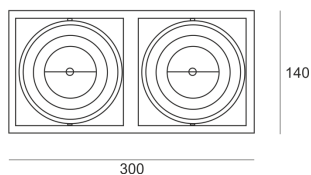

PUZZLE LED 2X30W 2X39° CZARNY

Oprawa LED'owa, modułowa, obrotowo-uchylna, montowana w stropie podwieszanym. Przeznaczona do oświetlenia ogólnego. Obudowa wykonana z blachy stalowej. Pierścienie wykonane z odlewu aluminium, pomalowana na kolor biały, szary lub czarny. Klasa efektywności energetycznej:

W skład oprawy wchodzi wbudowane lampy LED w klasie EEL: A; A+; A++.

Nie można wymieniać lampy w oprawie.

- IP: 20
- Barwa światła: 2700-3500
- Strumień świetlny oprawy: 6609 lm

Nazwa	Kod	Kolor	Zasilanie	Moc	Typ źródła światła	Strumień świetlny oprawy	Temperatura barwowa