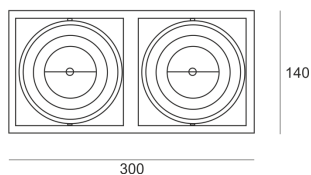

PUZZLE LED 2X41W 2X30° BIAŁY

Oprawa LED'owa, modułowa, obrotowo-uchylna, montowana w stropie podwieszanym. Przeznaczona do oświetlenia ogólnego. Obudowa wykonana z blachy stalowej. Pierścienie wykonane z odlewu aluminium, pomalowana na kolor biały, szary lub czarny. Klasa efektywności energetycznej:

W skład oprawy wchodzi wbudowane lampy LED w klasie EEL: A; A+; A++.

Nie można wymieniać lampy w oprawie.

- IP: 20
- Barwa światła: 2700-3500
- Strumień świetlny oprawy: 8164 lm

Nazwa	Kod	Kolor	Zasilanie	Moc	Typ źródła światła	Strumień świetlny oprawy	Temperatura barwowa