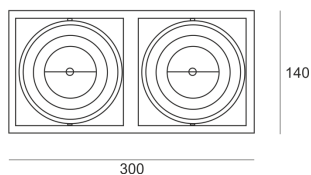

## PUZZLE LED 2X41W 2X30° BIAŁY

Oprawa LED'owa, modułowa, obrotowo-uchylna, montowana w stropie podwieszanym. Przeznaczona do oświetlenia ogólnego. Obudowa wykonana z blachy stalowej. Pierścienie wykonane z odlewu aluminium, pomalowana na kolor biały, szary lub czarny. Klasa efektywności energetycznej:

W skład oprawy wchodzi wbudowane lampy LED w klasie EEL: A; A+; A++.

Nie można wymieniać lampy w oprawie.

- IP: 20
- Barwa światła: 2700-3500
- Strumień świetlny oprawy: 8164 lm

Nazwa	Kod	Kolor	Zasilanie	Moc	Typ źródła światła	Strumień świetlny oprawy	Temperatura barwowa