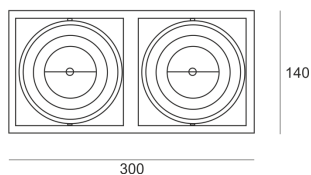

PUZZLE LED 2X41W 2X39° BIAŁY

Oprawa LED'owa, modułowa, obrotowo-uchylna, montowana w stropie podwieszanym. Przeznaczona do oświetlenia ogólnego. Obudowa wykonana z blachy stalowej. Pierścienie wykonane z odlewu aluminium, pomalowana na kolor biały, szary lub czarny. Klasa efektywności energetycznej:

W skład oprawy wchodzi wbudowane lampy LED w klasie EEL: A; A+; A++.

Nie można wymieniać lampy w oprawie.

- IP: 20
- Barwa światła: 2700-3500
- Strumień świetlny oprawy: 8110 lm

Nazwa	Kod	Kolor	Zasilanie	Moc	Typ źródła światła	Strumień świetlny oprawy	Temperatura barwowa