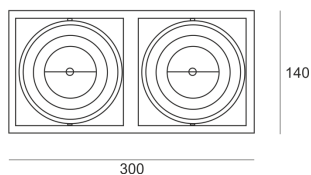

## PUZZLE LED 2X41W 2X39° BIAŁY

Oprawa LED'owa, modułowa, obrotowo-uchylna, montowana w stropie podwieszanym. Przeznaczona do oświetlenia ogólnego. Obudowa wykonana z blachy stalowej. Pierścienie wykonane z odlewu aluminium, pomalowana na kolor biały, szary lub czarny. Klasa efektywności energetycznej:

W skład oprawy wchodzi wbudowane lampy LED w klasie EEL: A; A+; A++.

Nie można wymieniać lampy w oprawie.

- IP: 20
- Barwa światła: 2700-3500
- Strumień świetlny oprawy: 8110 lm

Nazwa	Kod	Kolor	Zasilanie	Moc	Typ źródła światła	Strumień świetlny oprawy	Temperatura barwowa