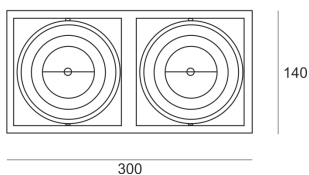

PUZZLE LED 2X41W 2X39° CZARNY

Oprawa LED'owa, modułowa, obrotowo-uchylna, montowana w stropie podwieszanym. Przeznaczona do oświetlenia ogólnego. Obudowa wykonana z blachy stalowej. Pierścienie wykonane z odlewu aluminium, pomalowana na kolor biały, szary lub czarny. Klasa efektywności energetycznej:

W skład oprawy wchodzi wbudowane lampy LED w klasie EEL: A; A+; A++.

Nie można wymieniać lampy w oprawie.

- IP: 20
- Barwa światła: 2700-3500
- Strumień świetlny oprawy: 8110 lm

Nazwa	Kod	Kolor	Zasilanie	Moc	Typ źródła światła	Strumień świetlny oprawy	Temperatura barwowa