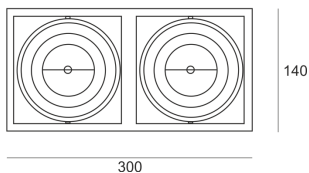

PUZZLE LED 2X41W 2X39° CZARNY

Oprawa LED'owa, modułowa, obrotowo-uchylna, montowana w stropie podwieszanym. Przeznaczona do oświetlenia ogólnego. Obudowa wykonana z blachy stalowej. Pierścienie wykonane z odlewu aluminium, pomalowana na kolor biały, szary lub czarny. Klasa efektywności energetycznej:

W skład oprawy wchodzi wbudowane lampy LED w klasie EEL: A; A+; A++.

Nie można wymieniać lampy w oprawie.

- IP: 20
- Barwa światła: 2700-3500
- Strumień świetlny oprawy: 8110 lm

Nazwa	Kod	Kolor	Zasilanie	Moc	Typ źródła światła	Strumień świetlny oprawy	Temperatura barwowa