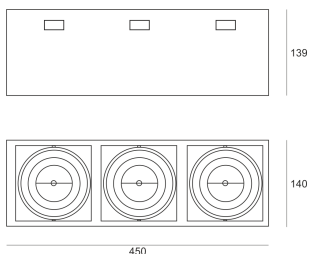

## PUZZLE LED 3X24W 3X24° BIAŁY

Oprawa LED'owa, modułowa, obrotowo-uchylna, montowana w stropie podwieszanym. Przeznaczona do oświetlenia ogólnego. Obudowa wykonana z blachy stalowej. Pierścienie wykonane z odlewu aluminium, pomalowana na kolor biały, szary lub czarny. Klasa efektywności energetycznej:

W skład oprawy wchodzi wbudowane lampy LED w klasie EEL: A; A+; A++.

Nie można wymieniać lampy w oprawie.

- IP: 20
- Barwa światła: 2700-3500
- Strumień świetlny oprawy: 6726 lm

Nazwa	Kod	Kolor	Zasilanie	Moc	Typ źródła światła	Strumień świetlny oprawy	Temperatura barwowa
<a href="#">PUZZLE LED 3x24W 3x24° BIAŁY</a>	4943650	BIAŁY	230V	81W	LED	6726 lm	3000K