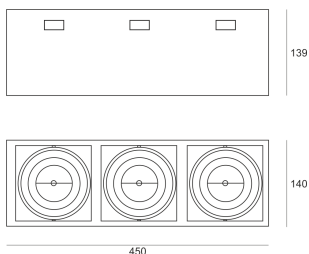

## PUZZLE LED 3X24W 3X33° BIAŁY

Oprawa LED'owa, modułowa, obrotowo-uchylna, montowana w stropie podwieszanym. Przeznaczona do oświetlenia ogólnego. Obudowa wykonana z blachy stalowej. Pierścienie wykonane z odlewu aluminium, pomalowana na kolor biały, szary lub czarny. Klasa efektywności energetycznej:

W skład oprawy wchodzi wbudowane lampy LED w klasie EEL: A; A+; A++.

Nie można wymieniać lampy w oprawie.

- IP: 20
- Barwa światła: 2700-3500
- Strumień świetlny oprawy: 6885 lm

Nazwa	Kod	Kolor	Zasilanie	Moc	Typ źródła światła	Strumień świetlny oprawy	Temperatura barwowa
<a href="#">PUZZLE LED 3x24W 3x33° BIAŁY</a>	4943660	BIAŁY	230V	81W	LED	6885 lm	3000K