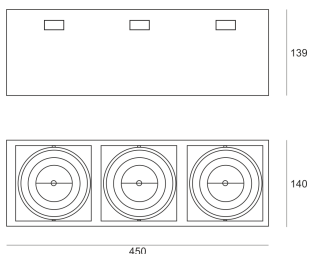

PUZZLE LED 3X24W 3X33° BIAŁY

Oprawa LED'owa, modułowa, obrotowo-uchylna, montowana w stropie podwieszonym. Przeznaczona do oświetlenia ogólnego. Obudowa wykonana z blachy stalowej. Pierścienie wykonane z odlewu aluminium, pomalowana na kolor biały, szary lub czarny. Klasa efektywności energetycznej:

W skład oprawy wchodzi wbudowane lampy LED w klasie EEL: A; A+; A++.

Nie można wymieniać lampy w oprawie.

- IP: 20
- Barwa światła: 2700-3500
- Strumień świetlny oprawy: 6885 lm

Nazwa	Kod	Kolor	Zasilanie	Moc	Typ źródła światła	Strumień świetlny oprawy	Temperatura barwowa
PUZZLE LED 3x24W 3x33° BIAŁY	4943660	BIAŁY	230V	81W	LED	6885 lm	3000K