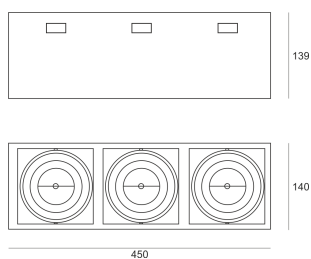

## PUZZLE LED 3X24W 3X33° CZARNY

Oprawa LED'owa, modułowa, obrotowo-uchylna, montowana w stropie podwieszanym. Przeznaczona do oświetlenia ogólnego. Obudowa wykonana z blachy stalowej. Pierścienie wykonane z odlewu aluminium, pomalowana na kolor biały, szary lub czarny. Klasa efektywności energetycznej:

W skład oprawy wchodzi wbudowane lampy LED w klasie EEL: A; A+; A++.

Nie można wymieniać lampy w oprawie.

- IP: 20
- Barwa światła: 2700-3500
- Strumień świetlny oprawy: 6885 lm

Nazwa	Kod	Kolor	Zasilanie	Moc	Typ źródła światła	Strumień świetlny oprawy	Temperatura barwowa
<a href="#">PUZZLE LED</a> <a href="#">3x24W</a> <a href="#">3x33°</a> <a href="#">CZARNY</a>	4943662	CZARNY	230V	81W	LED	6885 lm	3000K