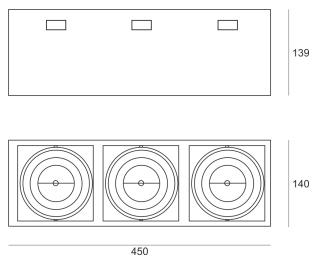

## PUZZLE LED 3X30W 3X30° CZARNY

Oprawa LED'owa, modułowa, obrotowo-uchylna, montowana w stropie podwieszanym. Przeznaczona do oświetlenia ogólnego. Obudowa wykonana z blachy stalowej. Pierścienie wykonane z odlewu aluminium, pomalowana na kolor biały, szary lub czarny. Klasa efektywności energetycznej:

W skład oprawy wchodzi wbudowane lampy LED w klasie EEL: A; A+; A++.

Nie można wymieniać lampy w oprawie.

- IP: 20
- Barwa światła: 2700-3500
- Strumień świetlny oprawy: 9898 lm

Nazwa	Kod	Kolor	Zasilanie	Moc	Typ źródła światła	Strumień świetlny oprawy	Temperatura barwowa
<a href="#">PUZZLE LED</a> <a href="#">3x30W</a> <a href="#">3x30°</a> <a href="#">CZARNY</a>	4943672	CZARNY	230V	110,1W	LED	9898 lm	3000K