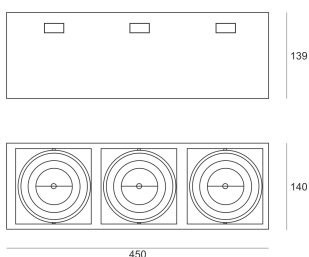

PUZZLE LED 3X30W 3X39° BIAŁY

Oprawa LED'owa, modułowa, obrotowo-uchylna, montowana w stropie podwieszanym. Przeznaczona do oświetlenia ogólnego. Obudowa wykonana z blachy stalowej. Pierścienie wykonane z odlewu aluminium, pomalowana na kolor biały, szary lub czarny. Klasa efektywności energetycznej:

W skład oprawy wchodzi wbudowane lampy LED w klasie EEL: A; A+; A++.

Nie można wymieniać lampy w oprawie.

- IP: 20
- Barwa światła: 2700-3500
- Strumień świetlny oprawy: 9914 lm

Nazwa	Kod	Kolor	Zasilanie	Moc	Typ źródła światła	Strumień świetlny oprawy	Temperatura barwowa
PUZZLE LED 3x30W 3x39° BIAŁY	4943680	BIAŁY	230V	110,1W	LED	9914 lm	3000K