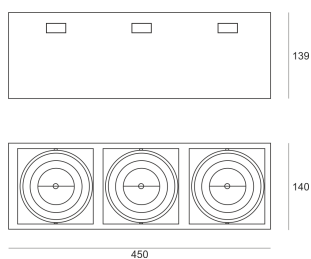

## PUZZLE LED 3X30W 3X39° CZARNY

Oprawa LED'owa, modułowa, obrotowo-uchylna, montowana w stropie podwieszanym. Przeznaczona do oświetlenia ogólnego. Obudowa wykonana z blachy stalowej. Pierścienie wykonane z odlewu aluminium, pomalowana na kolor biały, szary lub czarny. Klasa efektywności energetycznej:

W skład oprawy wchodzi wbudowane lampy LED w klasie EEL: A; A+; A++.

Nie można wymieniać lampy w oprawie.

- IP: 20
- Barwa światła: 2700-3500
- Strumień świetlny oprawy: 9914 lm

Nazwa	Kod	Kolor	Zasilanie	Moc	Typ źródła światła	Strumień świetlny oprawy	Temperatura barwowa
<a href="#">PUZZLE LED</a> <a href="#">3x30W</a> <a href="#">3x39°</a> <a href="#">CZARNY</a>	4943682	CZARNY	230V	110,1W	LED	9914 lm	3000K