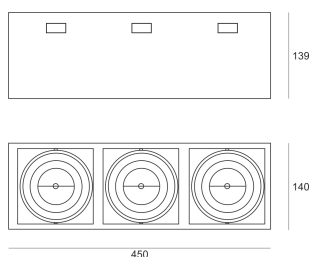

## PUZZLE LED 3X30W 3X39° CZARNY

Oprawa LED'owa, modułowa, obrotowo-uchylna, montowana w stropie podwieszonym. Przeznaczona do oświetlenia ogólnego. Obudowa wykonana z blachy stalowej. Pierścienie wykonane z odlewu aluminium, pomalowana na kolor biały, szary lub czarny. Klasa efektywności energetycznej:

W skład oprawy wchodzi wbudowane lampy LED w klasie EEL: A; A+; A++.

Nie można wymieniać lampy w oprawie.

- IP: 20
- Barwa światła: 2700-3500
- Strumień świetlny oprawy: 9914 lm

Nazwa	Kod	Kolor	Zasilanie	Moc	Typ źródła światła	Strumień świetlny oprawy	Temperatura barwowa
<a href="#">PUZZLE LED</a> <a href="#">3x30W</a> <a href="#">3x39°</a> <a href="#">CZARNY</a>	4943682	CZARNY	230V	110,1W	LED	9914 lm	3000K