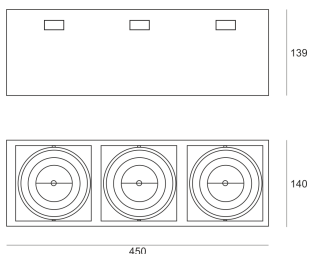

PUZZLE LED 3X41W 3X30° BIAŁY

Oprawa LED'owa, modułowa, obrotowo-uchylna, montowana w stropie podwieszanym. Przeznaczona do oświetlenia ogólnego. Obudowa wykonana z blachy stalowej. Pierścienie wykonane z odlewu aluminium, pomalowana na kolor biały, szary lub czarny. Klasa efektywności energetycznej:

W skład oprawy wchodzi wbudowane lampy LED w klasie EEL: A; A+; A++.

Nie można wymieniać lampy w oprawie.

- IP: 20
- Barwa światła: 2700-3500
- Strumień świetlny oprawy: 12247 lm

Nazwa	Kod	Kolor	Zasilanie	Moc	Typ źródła światła	Strumień świetlny oprawy	Temperatura barwowa
PUZZLE LED 3x41W 3x30° BIAŁY	4943690	BIAŁY	230V	137,7W	LED	12247 lm	3000K