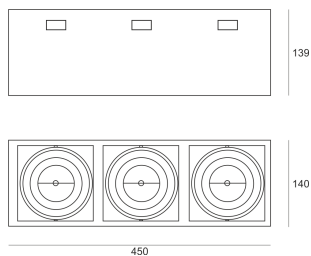

PUZZLE LED 3X41W 3X30° CZARNY

Oprawa LED'owa, modułowa, obrotowo-uchylna, montowana w stropie podwieszanym. Przeznaczona do oświetlenia ogólnego. Obudowa wykonana z blachy stalowej. Pierścienie wykonane z odlewu aluminium, pomalowana na kolor biały, szary lub czarny. Klasa efektywności energetycznej:

W skład oprawy wchodzi wbudowane lampy LED w klasie EEL: A; A+; A++.

Nie można wymieniać lampy w oprawie.

- IP: 20
- Barwa światła: 2700-3500
- Strumień świetlny oprawy: 12247 lm

Nazwa	Kod	Kolor	Zasilanie	Moc	Typ źródła światła	Strumień świetlny oprawy	Temperatura barwowa nowoczesne oświetlenie
PUZZLE LED 3x41W 3x30° CZARNY	4943692	CZARNY	230V	137,7W	LED	12247 lm	3000K