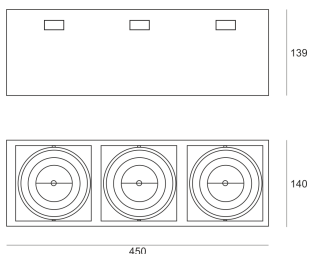

PUZZLE LED 3X41W 3X39° BIAŁY

Oprawa LED'owa, modułowa, obrotowo-uchylna, montowana w stropie podwieszonym. Przeznaczona do oświetlenia ogólnego. Obudowa wykonana z blachy stalowej. Pierścienie wykonane z odlewu aluminium, pomalowana na kolor biały, szary lub czarny. Klasa efektywności energetycznej:

W skład oprawy wchodzi wbudowane lampy LED w klasie EEL: A; A+; A++.

Nie można wymieniać lampy w oprawie.

- IP: 20
- Barwa światła: 2700-3500
- Strumień świetlny oprawy: 12166 lm

Nazwa	Kod	Kolor	Zasilanie	Moc	Typ źródła światła	Strumień świetlny oprawy	Temperatura barwowa
PUZZLE LED 3x41W 3x39° BIAŁY	4943700	BIAŁY	230V	137,7W	LED	12166 lm	3000K