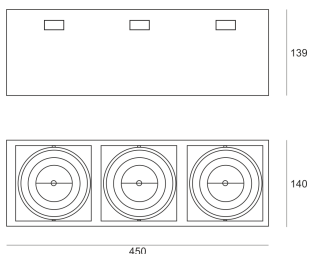

PUZZLE LED 3X41W 3X39° BIAŁY

Oprawa LED'owa, modułowa, obrotowo-uchylna, montowana w stropie podwieszanym. Przeznaczona do oświetlenia ogólnego. Obudowa wykonana z blachy stalowej. Pierścienie wykonane z odlewu aluminium, pomalowana na kolor biały, szary lub czarny. Klasa efektywności energetycznej:

W skład oprawy wchodzi wbudowane lampy LED w klasie EEL: A; A+; A++.

Nie można wymieniać lampy w oprawie.

- IP: 20
- Barwa światła: 2700-3500
- Strumień świetlny oprawy: 12166 lm

Nazwa	Kod	Kolor	Zasilanie	Moc	Typ źródła światła	Strumień świetlny oprawy	Temperatura barwowa
PUZZLE LED 3x41W 3x39° BIAŁY	4943700	BIAŁY	230V	137,7W	LED	12166 lm	3000K