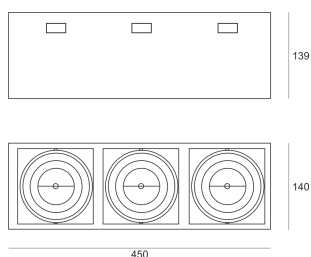

## PUZZLE LED 3X41W 3X39° CZARNY

Oprawa LED'owa, modułowa, obrotowo-uchylna, montowana w stropie podwieszanym. Przeznaczona do oświetlenia ogólnego. Obudowa wykonana z blachy stalowej. Pierścienie wykonane z odlewu aluminium, pomalowana na kolor biały, szary lub czarny. Klasa efektywności energetycznej:

W skład oprawy wchodzi wbudowane lampy LED w klasie EEL: A; A+; A++.

Nie można wymieniać lampy w oprawie.

- IP: 20
- Barwa światła: 2700-3500
- Strumień świetlny oprawy: 12166 lm

Nazwa	Kod	Kolor	Zasilanie	Moc	Typ źródła światła	Strumień świetlny oprawy	Temperatura barwowa
<a href="#">PUZZLE LED</a> <a href="#">3x41W</a> <a href="#">3x39°</a> <a href="#">CZARNY</a>	4943702	CZARNY	230V	137,7W	LED	12166 lm	3000K