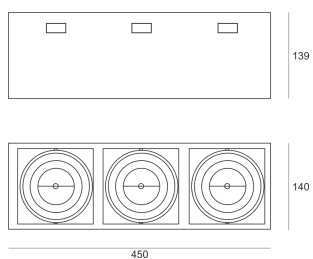

PUZZLE LED 3X41W 3X39° CZARNY

Oprawa LED'owa, modułowa, obrotowo-uchylna, montowana w stropie podwieszanym. Przeznaczona do oświetlenia ogólnego. Obudowa wykonana z blachy stalowej. Pierścienie wykonane z odlewu aluminium, pomalowana na kolor biały, szary lub czarny. Klasa efektywności energetycznej:

W skład oprawy wchodzi wbudowane lampy LED w klasie EEL: A; A+; A++.

Nie można wymieniać lampy w oprawie.

- IP: 20
- Barwa światła: 2700-3500
- Strumień świetlny oprawy: 12166 lm

Nazwa	Kod	Kolor	Zasilanie	Moc	Typ źródła światła	Strumień świetlny oprawy	Temperatura barwowa
PUZZLE LED 3x41W 3x39° CZARNY	4943702	CZARNY	230V	137,7W	LED	12166 lm	3000K