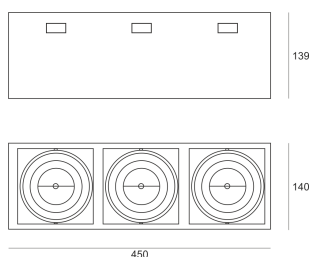

PUZZLE LED 3X41W 3X39° CZARNY

Oprawa LED'owa, modułowa, obrotowo-uchylna, montowana w stropie podwieszanym. Przeznaczona do oświetlenia ogólnego. Obudowa wykonana z blachy stalowej. Pierścienie wykonane z odlewu aluminium, pomalowana na kolor biały, szary lub czarny. Klasa efektywności energetycznej:

W skład oprawy wchodzi wbudowane lampy LED w klasie EEL: A; A+; A++.

Nie można wymieniać lampy w oprawie.

- IP: 20
- Barwa światła: 2700-3500
- Strumień świetlny oprawy: 12166 lm

Nazwa	Kod	Kolor	Zasilanie	Moc	Typ źródła światła	Strumień świetlny oprawy	Temperatura barwowa nowoczesne oświetlenie
PUZZLE LED 3x41W 3x39° CZARNY	4943702	CZARNY	230V	137,7W	LED	12166 lm	3000K