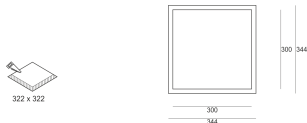

# SYSTEM PUZZLE RAMKA DEKORACYJNA KWADRAT BIAŁA

Oprawa LED'owa, modułowa, obrotowo-uchyłna, montowana w stropie podwieszanym. Przeznaczona do oświetlenia ogólnego. Obudowa wykonana z blachy stalowej. Pierścienie wykonane z odlewu aluminium, pomalowana na kolor biały, szary lub czarny.