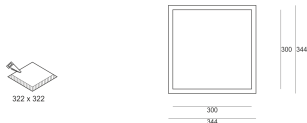

# SYSTEM PUZZLE RAMKA DEKORACYJNA KWADRAT SZARA

Oprawa LED'owa, modułowa, obrotowo-uchylna, montowana w stropie podwieszanym. Przeznaczona do oświetlenia ogólnego. Obudowa wykonana z blachy stalowej. Pierścienie wykonane z odlewu aluminium, pomalowana na kolor biały, szary lub czarny.