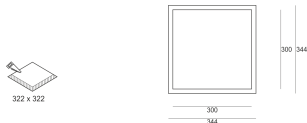

SYSTEM PUZZLE RAMKA DEKORACYJNA KWADRAT SZARA

Oprawa LED'owa, modułowa, obrotowo-uchyłna, montowana w stropie podwieszanym. Przeznaczona do oświetlenia ogólnego. Obudowa wykonana z blachy stalowej. Pierścienie wykonane z odlewu aluminium, pomalowana na kolor biały, szary lub czarny.