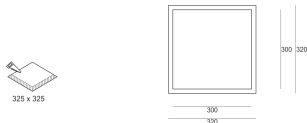

SYSTEM PUZZLE RAMKA DEKORACYJNA WEWNĘTRZNA KWADRAT BIAŁA

Oprawa LED'owa, modułowa, obrotowo-uchylna, montowana w stropie podwieszanym. Przeznaczona do oświetlenia ogólnego. Obudowa wykonana z blachy stalowej. Pierścienie wykonane z odlewu aluminium, pomalowana na kolor biały, szary lub czarny.

- IP:
- Barwa światła:
- Strumień świetlny oprawy: lm

Nazwa	Kod	Kolor	Zasilanie	Moc	Typ źródła światła
System PUZZLE ramka dekoracyjna wewnętrzna kwadrat BIAŁA	4906170	BIAŁY			