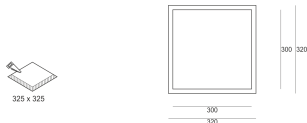

SYSTEM PUZZLE RAMKA DEKORACYJNA WEWNĘTRZNA KWADRAT BIAŁA

Oprawa LED'owa, modułowa, obrotowo-uchyłna, montowana w stropie podwieszanym. Przeznaczona do oświetlenia ogólnego. Obudowa wykonana z blachy stalowej. Pierścienie wykonane z odlewu aluminium, pomalowana na kolor biały, szary lub czarny.

- IP:
- Barwa światła:
- Strumień świetlny oprawy: lm

Nazwa	Kod	Kolor	Zasilanie	Moc	Typ źródła światła
System PUZZLE ramka dekoracyjna wewnętrzna kwadrat BIAŁA	4906170	BIAŁY			