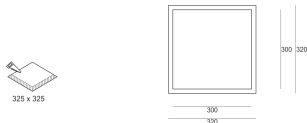

SYSTEM PUZZLE RAMKA DEKORACYJNA WEWNĘTRZNA KWADRAT CZARNA

Oprawa LED'owa, modułowa, obrotowo-uchyłna, montowana w stropie podwieszanym. Przeznaczona do oświetlenia ogólnego. Obudowa wykonana z blachy stalowej. Pierścienie wykonane z odlewu aluminium, pomalowana na kolor biały, szary lub czarny.

- IP:
- Barwa światła:
- Strumień świetlny oprawy: lm

Nazwa	Kod	Kolor	Zasilanie	Moc	Typ źródła światła
System PUZZLE ramka dekoracyjna wewnętrzna kwadrat CZARNA	4906172	CZARNY			