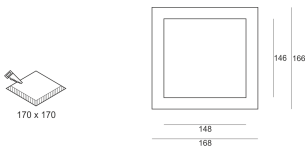

# SYSTEM PUZZLE RAMKA DEKORACYJNA WEWNĘTRZNA X1 BIAŁA

Oprawa LED'owa, modułowa, obrotowo-uchylna, montowana w stropie podwieszanym. Przeznaczona do oświetlenia ogólnego. Obudowa wykonana z blachy stalowej. Pierścienie wykonane z odlewu aluminium, pomalowana na kolor biały, szary lub czarny.

- IP:
- Barwa światła:
- Strumień świetlny oprawy: lm

Nazwa	Kod	Kolor	Zasilanie	Moc	Typ źródła światła
<a href="#">System PUZZLE ramka dekoracyjna wewnętrzna x1 BIAŁA</a>	4906090	BIAŁY			