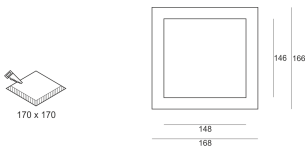

SYSTEM PUZZLE RAMKA DEKORACYJNA WEWNĘTRZNA X1 BIAŁA

Oprawa LED'owa, modułowa, obrotowo-uchylna, montowana w stropie podwieszanym. Przeznaczona do oświetlenia ogólnego. Obudowa wykonana z blachy stalowej. Pierścienie wykonane z odlewu aluminium, pomalowana na kolor biały, szary lub czarny.

- IP:
- Barwa światła:
- Strumień świetlny oprawy: lm

Nazwa	Kod	Kolor	Zasilanie	Moc	Typ źródła światła
System PUZZLE ramka dekoracyjna wewnętrzna x1 BIAŁA	4906090	BIAŁY			