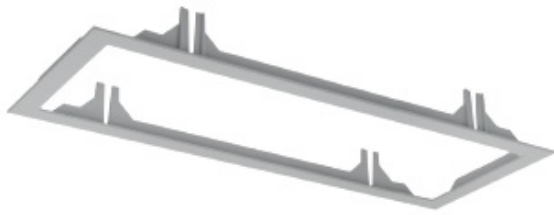

SYSTEM PUZZLE RAMKA DEKORACYJNA WEWNĘTRZNA X1 CZARNA

Oprawa LED'owa, modułowa, obrotowo-uchyłna, montowana w stropie podwieszanym. Przeznaczona do oświetlenia ogólnego. Obudowa wykonana z blachy stalowej. Pierścienie wykonane z odlewu aluminium, pomalowana na kolor biały, szary lub czarny.

- IP:
- Barwa światła:
- Strumień świetlny oprawy: lm

Nazwa	Kod	Kolor	Zasilanie	Moc	Typ źródła światła
System PUZZLE ramka dekoracyjna wewnętrzna x1 CZARNA	4906092	CZARNY			