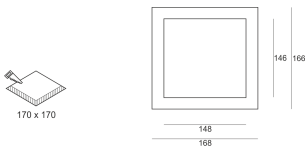

SYSTEM PUZZLE RAMKA DEKORACYJNA WEWNĘTRZNA X1 CZARNA

Oprawa LED'owa, modułowa, obrotowo-uchyłna, montowana w stropie podwieszanym. Przeznaczona do oświetlenia ogólnego. Obudowa wykonana z blachy stalowej. Pierścienie wykonane z odlewu aluminium, pomalowana na kolor biały, szary lub czarny.

- IP:
- Barwa światła:
- Strumień świetlny oprawy: lm

Nazwa	Kod	Kolor	Zasilanie	Moc	Typ źródła światła
System PUZZLE ramka dekoracyjna wewnętrzna x1 CZARNA	4906092	CZARNY			