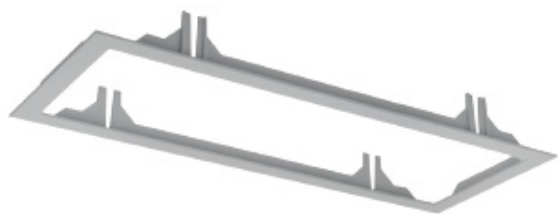

SYSTEM PUZZLE RAMKA DEKORACYJNA WEWNĘTRZNA X3 CZARNA

Oprawa LED'owa, modułowa, obrotowo-uchylna, montowana w stropie podwieszanym. Przeznaczona do oświetlenia ogólnego. Obudowa wykonana z blachy stalowej. Pierścienie wykonane z odlewu aluminium, pomalowana na kolor biały, szary lub czarny.

- IP:
- Barwa światła:
- Strumień świetlny oprawy: lm

Nazwa	Kod	Kolor	Zasilanie	Moc	Typ źródła światła
System PUZZLE ramka dekoracyjna wewnętrzna x3 CZARNA	4906112	CZARNY			