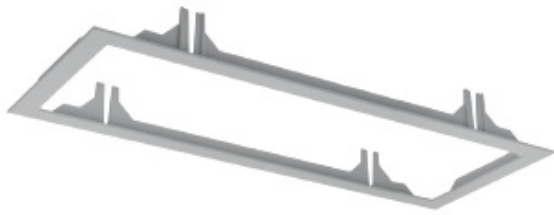

# SYSTEM PUZZLE RAMKA DEKORACYJNA WEWNĘTRZNA X5 BIAŁA

940 x 170

Oprawa LED'owa, modułowa, obrotowo-uchylna, montowana w stropie podwieszanym. Przeznaczona do oświetlenia ogólnego. Obudowa wykonana z blachy stalowej. Pierścienie wykonane z odlewu aluminium, pomalowana na kolor biały, szary lub czarny.

- IP:
- Barwa światła:
- Strumień świetlny oprawy: lm

Nazwa	Kod	Kolor	Zasilanie	Moc	Typ źródła światła
<a href="#">System PUZZLE ramka dekoracyjna wewnętrzna x5 BIAŁA</a>	4906130	BIAŁY			