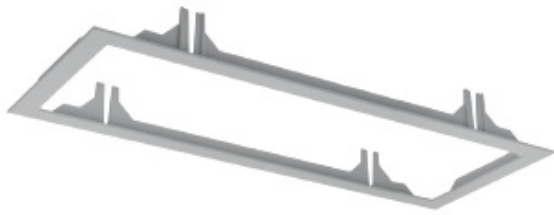

SYSTEM PUZZLE RAMKA DEKORACYJNA WEWNĘTRZNA X5 BIAŁA

Oprawa LED'owa, modułowa, obrotowo-uchylna, montowana w stropie podwieszanym. Przeznaczona do oświetlenia ogólnego. Obudowa wykonana z blachy stalowej. Pierścienie wykonane z odlewu aluminium, pomalowana na kolor biały, szary lub czarny.

- IP:
- Barwa światła:
- Strumień świetlny oprawy: lm

Nazwa	Kod	Kolor	Zasilanie	Moc	Typ źródła światła
System PUZZLE ramka dekoracyjna wewnętrzna x5 BIAŁA	4906130	BIAŁY			