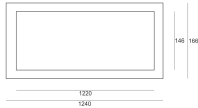

SYSTEM PUZZLE RAMKA DEKORACYJNA WEWNĘTRZNA X6 BIAŁA

Oprawa LED'owa, modułowa, obrotowo-uchylna, montowana w stropie podwieszanym. Przeznaczona do oświetlenia ogólnego. Obudowa wykonana z blachy stalowej. Pierścienie wykonane z odlewu aluminium, pomalowana na kolor biały, szary lub czarny.

- IP:
- Barwa światła:
- Strumień świetlny oprawy: lm

Nazwa	Kod	Kolor	Zasilanie	Moc	Typ źródła światła
System PUZZLE ramka dekoracyjna wewnętrzna x6 BIAŁA	4906140	BIAŁY			