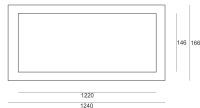

# SYSTEM PUZZLE RAMKA DEKORACYJNA WEWNĘTRZNA X6 BIAŁA

Oprawa LED'owa, modułowa, obrotowo-uchylna, montowana w stropie podwieszanym. Przeznaczona do oświetlenia ogólnego. Obudowa wykonana z blachy stalowej. Pierścienie wykonane z odlewu aluminium, pomalowana na kolor biały, szary lub czarny.

- IP:
- Barwa światła:
- Strumień świetlny oprawy: lm

Nazwa	Kod	Kolor	Zasilanie	Moc	Typ źródła światła
<a href="#">System PUZZLE ramka dekoracyjna wewnętrzna x6 BIAŁA</a>	4906140	BIAŁY			