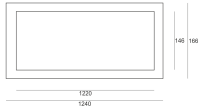

# SYSTEM PUZZLE RAMKA DEKORACYJNA WEWNĘTRZNA X6 BIAŁA

Oprawa LED'owa, modułowa, obrotowo-uchylna, montowana w stropie podwieszonym. Przeznaczona do oświetlenia ogólnego. Obudowa wykonana z blachy stalowej. Pierścienie wykonane z odlewu aluminium, pomalowana na kolor biały, szary lub czarny.

- IP:
- Barwa światła:
- Strumień świetlny oprawy: lm

Nazwa	Kod	Kolor	Zasilanie	Moc	Typ źródła światła
<a href="#">System PUZZLE ramka dekoracyjna wewnętrzna x6 BIAŁA</a>	4906140	BIAŁY			