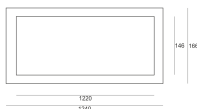

SYSTEM PUZZLE RAMKA DEKORACYJNA WEWNĘTRZNA X6 CZARNA

Oprawa LED'owa, modułowa, obrotowo-uchylna, montowana w stropie podwieszanym. Przeznaczona do oświetlenia ogólnego. Obudowa wykonana z blachy stalowej. Pierścienie wykonane z odlewu aluminium, pomalowana na kolor biały, szary lub czarny.

- IP:
- Barwa światła:
- Strumień świetlny oprawy: lm

Nazwa	Kod	Kolor	Zasilanie	Moc	Typ źródła światła
System PUZZLE ramka dekoracyjna wewnętrzna x6 CZARNA	4906142	CZARNY			