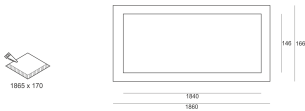

SYSTEM PUZZLE RAMKA DEKORACYJNA WEWNĘTRZNA X8 BIAŁA

Oprawa LED'owa, modułowa, obrotowo-uchylna, montowana w stropie podwieszanym. Przeznaczona do oświetlenia ogólnego. Obudowa wykonana z blachy stalowej. Pierścienie wykonane z odlewu aluminium, pomalowana na kolor biały, szary lub czarny.

- IP:
- Barwa światła:
- Strumień świetlny oprawy: lm

Nazwa	Kod	Kolor	Zasilanie	Moc	Typ źródła światła
System PUZZLE ramka dekoracyjna wewnętrzna x8 BIAŁA	4906160	BIAŁY			