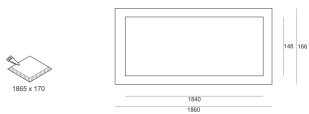

# SYSTEM PUZZLE RAMKA DEKORACYJNA WEWNĘTRZNA X8 BIAŁA

Oprawa LED'owa, modułowa, obrotowo-uchylna, montowana w stropie podwieszanym. Przeznaczona do oświetlenia ogólnego. Obudowa wykonana z blachy stalowej. Pierścienie wykonane z odlewu aluminium, pomalowana na kolor biały, szary lub czarny.

- IP:
- Barwa światła:
- Strumień świetlny oprawy: lm

Nazwa	Kod	Kolor	Zasilanie	Moc	Typ źródła światła
<a href="#">System PUZZLE ramka dekoracyjna wewnętrzna x8 BIAŁA</a>	4906160	BIAŁY			