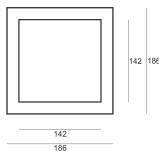

SYSTEM PUZZLE RAMKA DEKORACYJNA X1 BIAŁA

174 x 174

Oprawa LED'owa, modułowa, obrotowo-uchylna, montowana w stropie podwieszanym. Przeznaczona do oświetlenia ogólnego. Obudowa wykonana z blachy stalowej. Pierścienie wykonane z odlewu aluminium, pomalowana na kolor biały, szary lub czarny.

- IP:
- Barwa światła:
- Strumień świetlny oprawy: lm

Nazwa	Kod	Kolor	Zasilanie	Moc	Typ źródła światła
System PUZZLE ramka dekoracyjna x1 BIAŁA	4906190	BIAŁY			