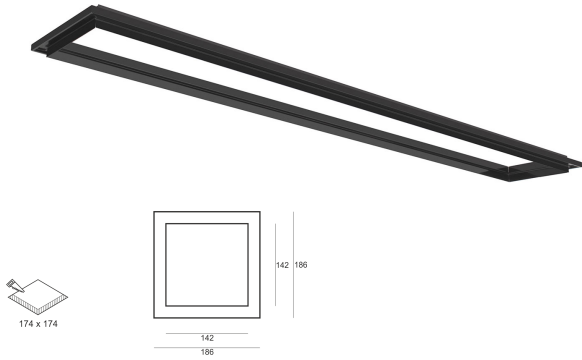

SYSTEM PUZZLE RAMKA DEKORACYJNA X1 BIAŁA

Oprawa LED'owa, modułowa, obrotowo-uchylna, montowana w stropie podwieszonym. Przeznaczona do oświetlenia ogólnego. Obudowa wykonana z blachy stalowej. Pierścienie wykonane z odlewu aluminium, pomalowana na kolor biały, szary lub czarny.

- IP:
- Barwa światła:
- Strumień świetlny oprawy: lm

Nazwa	Kod	Kolor	Zasilanie	Moc	Typ źródła światła
System PUZZLE ramka dekoracyjna x1 BIAŁA	4906190	BIAŁY			