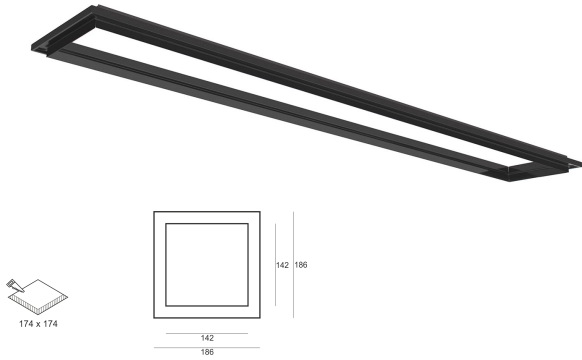

SYSTEM PUZZLE RAMKA DEKORACYJNA X1 BIAŁA

Oprawa LED'owa, modułowa, obrotowo-uchylna, montowana w stropie podwieszanym. Przeznaczona do oświetlenia ogólnego. Obudowa wykonana z blachy stalowej. Pierścienie wykonane z odlewu aluminium, pomalowana na kolor biały, szary lub czarny.

- IP:
- Barwa światła:
- Strumień świetlny oprawy: lm

Nazwa	Kod	Kolor	Zasilanie	Moc	Typ źródła światła
System PUZZLE ramka dekoracyjna x1 BIAŁA	4906190	BIAŁY			