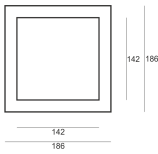

# SYSTEM PUZZLE RAMKA DEKORACYJNA X1 SZARA

174 x 174

Oprawa LED'owa, modułowa, obrotowo-uchylna, montowana w stropie podwieszanym. Przeznaczona do oświetlenia ogólnego. Obudowa wykonana z blachy stalowej. Pierścienie wykonane z odlewu aluminium, pomalowana na kolor biały, szary lub czarny.

- IP:
- Barwa światła:
- Strumień świetlny oprawy: lm

Nazwa	Kod	Kolor	Zasilanie	Moc	Typ źródła światła
<a href="#">System PUZZLE ramka dekoracyjna x1 SZARA</a>	4906193	SZARY			