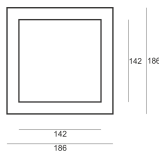

SYSTEM PUZZLE RAMKA DEKORACYJNA X1 SZARA

174 x 174

Oprawa LED'owa, modułowa, obrotowo-uchylna, montowana w stropie podwieszanym. Przeznaczona do oświetlenia ogólnego. Obudowa wykonana z blachy stalowej. Pierścienie wykonane z odlewu aluminium, pomalowana na kolor biały, szary lub czarny.

- IP:
- Barwa światła:
- Strumień świetlny oprawy: lm

Nazwa	Kod	Kolor	Zasilanie	Moc	Typ źródła światła
System PUZZLE ramka dekoracyjna x1 SZARA	4906193	SZARY			