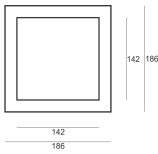

SYSTEM PUZZLE RAMKA DEKORACYJNA X1 SZARA

174 x 174

Oprawa LED'owa, modułowa, obrotowo-uchylna, montowana w stropie podwieszanym. Przeznaczona do oświetlenia ogólnego. Obudowa wykonana z blachy stalowej. Pierścienie wykonane z odlewu aluminium, pomalowana na kolor biały, szary lub czarny.

- IP:
- Barwa światła:
- Strumień świetlny oprawy: lm

Nazwa	Kod	Kolor	Zasilanie	Moc	Typ źródła światła
System PUZZLE ramka dekoracyjna x1 SZARA	4906193	SZARY			