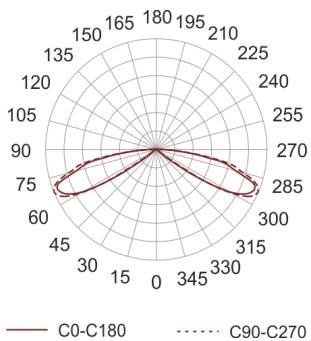

# Q-LIGHT 600 WW LED SZARY

Słupek oświetleniowy montowany bezpośrednio na podłożu. Obudowa wykonana z aluminium pomalowanego na kolor szary lub antracyt. Klasa efektywności energetycznej:

W oprawie można stosować źródła światła w klasie EEI: od A do A++.

- IP: 65
- Barwa światła: 2700-3500
- Strumień świetlny oprawy: 42 lm

Nazwa	Kod	Kolor	Zasilanie	Moc	Typ źródła światła	Strumień świetlny oprawy	Temperatura barwowa nowoczesne oświetlenie
Q-LIGHT 600- WW-LED- szary	3025035	SZARY	230V	5W	LED	42 lm	3200K