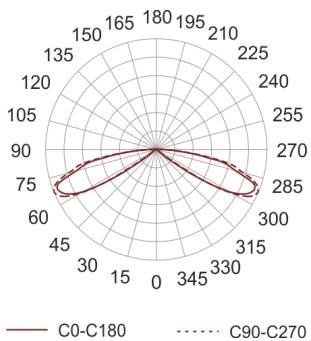

Q-LIGHT 600 WW LED SZARY

Słupek oświetleniowy montowany bezpośrednio na podłożu. Obudowa wykonana z aluminium pomalowanego na kolor szary lub antracyt. Klasa efektywności energetycznej:

W oprawie można stosować źródła światła w klasie EEI: od A do A++.

- IP: 65
- Barwa światła: 2700-3500
- Strumień świetlny oprawy: 42 lm

Nazwa	Kod	Kolor	Zasilanie	Moc	Typ źródła światła	Strumień świetlny oprawy	Temperatura barwowa nowoczesne oświetlenie
Q-LIGHT 600- WW-LED- szary	3025035	SZARY	230V	5W	LED	42 lm	3200K