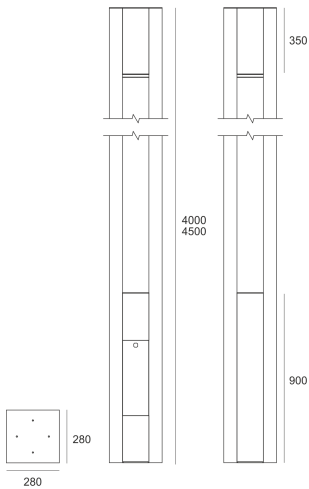

RADGO 92 150W SZARY

Oprawa zewnętrzna architektoniczna o symetrycznym rozsyłe światła, z zintegrowanym źródłem światła typu LED zapewniającym temperaturę barwowa 5000K przy jednolitości barw (3 SDCM). Przeznaczona do oświetlenia dekoracyjnego ścieżek w parkach,

skwerach itp. Obudowa wykonana jest z aluminium pomalowanego na kolor szary.

- IP: 54
- Barwa światła:
- Strumień świetlny oprawy: lm

Nazwa	Kod	Kolor	Zasilanie	Moc	Typ źródła światła	Trzonek
RADGO_92_150W_SZARY		SZARY	230V	150W	HIT-DE-CE	G12