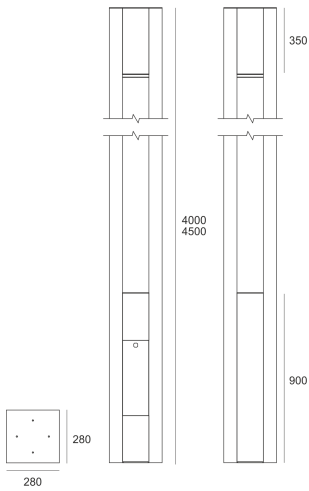

RADGO 92 70W SZARY

Oprawa zewnętrzna architektoniczna o symetrycznym rozsyłe światła, z zintegrowanym źródłem światła typu LED zapewniającym temperaturę barwowa 5000K przy jednolitości barw (3 SDCM). Przeznaczona do oświetlenia dekoracyjnego ścieżek w parkach,

skwerach itp. Obudowa wykonana jest z aluminium pomalowanego na kolor szary.

- IP: 54
- Barwa światła:
- Strumień świetlny oprawy: lm

| Nazwa | Kod | Kolor | Zasilanie | Moc | Typ źródła światła | Trzonek |
|------------------------------------|-----|-------|-----------|-----|--------------------|---------|
| RADGO_92_70W_SZARY | | SZARY | 230V | 70W | HIT-DE-CE | G12 |