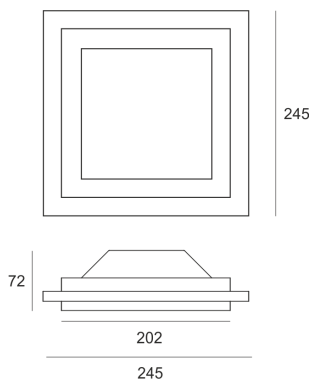

## RAMGO 200 BIAŁY

Oprawa typu downlight, stała. Przeznaczona do bezramkowego montażu w stropie podwieszanym. Obudowa z blachy stalowej i aluminium pomalowana na kolor biały lub czarny. Źródło światła przesłonięte mleczną płytą z PMMA. Klasa efektywności energetycznej: