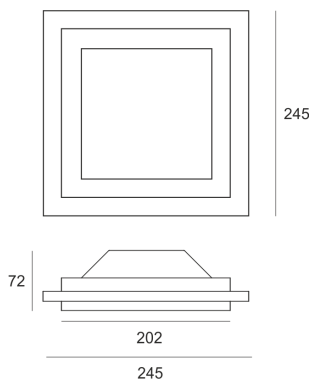

RAMGO 200 BIAŁY

Oprawa typu downlight, stała. Przeznaczona do bezramkowego montażu w stropie podwieszanym. Obudowa z blachy stalowej i aluminium pomalowana na kolor biały lub czarny. Źródło światła przesłonięte mleczną płytą z PMMA. Klasa efektywności energetycznej: