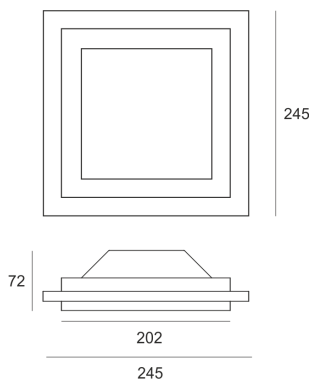

RAMGO 200 CZARNY

Oprawa typu downlight, stała. Przeznaczona do bezramkowego montażu w stropie podwieszanym. Obudowa z blachy stalowej i aluminium pomalowana na kolor biały lub czarny. Źródło światła przesłonięte mleczną płytą z PMMA. Klasa efektywności energetycznej: