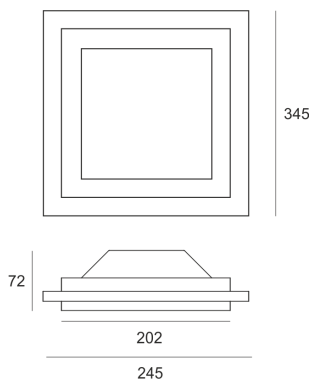

RAMGO 300 CZARNY

Oprawa typu downlight, stała. Przeznaczona do bezramkowego montażu w stropie podwieszanym. Obudowa z blachy stalowej i aluminium pomalowana na kolor biały lub czarny. Źródło światła przesłonięte mleczną płytą z PMMA. Klasa efektywności energetycznej: