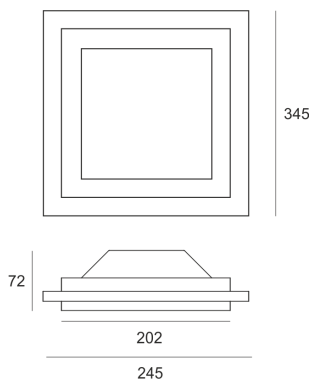

# RAMGO 300 CZARNY

Oprawa typu downlight, stała. Przeznaczona do bezramkowego montażu w stropie podwieszanym. Obudowa z blachy stalowej i aluminium pomalowana na kolor biały lub czarny. Źródło światła przesłonięte mleczną płytą z PMMA. Klasa efektywności energetycznej:

W oprawie można stosować źródła światła w klasie EEI: od E do A++.

- IP: 20
- Barwa światła:
- Strumień świetlny oprawy: lm

Nazwa	Kod	Kolor	Zasilanie	Moc	Typ źródła światła	Trzonek
<a href="#">RAMGO 300 CZARNY</a>	1302332	CZARNY	230V	2x18W	TC-L	2G11