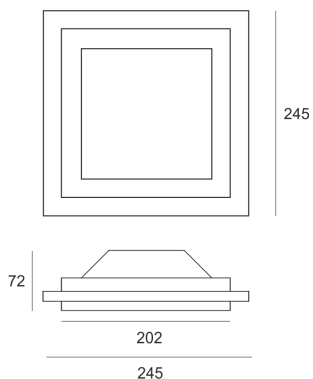

# RAMGO LED 200 BIAŁY

Oprawa typu downlight, stała. Przeznaczona do bezramkowego montażu w stropie podwieszanym. Obudowa z blachy stalowej i aluminium pomalowana na kolor biały lub czarny. Źródło światła przesłonięte mleczną płytą z PMMA.