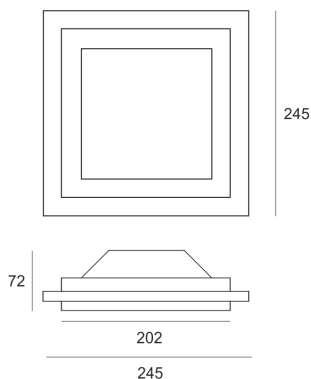

RAMGO LED 200 BIAŁY

Oprawa typu downlight, stała. Przeznaczona do bezramkowego montażu w stropie podwieszanym. Obudowa z blachy stalowej i aluminium pomalowana na kolor biały lub czarny. Źródło światła przesłonięte mleczną płytą z PMMA.