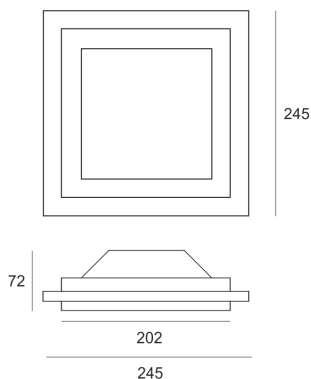

# RAMGO LED 200 BIAŁY

Oprawa typu downlight, stała. Przeznaczona do bezramkowego montażu w stropie podwieszanym. Obudowa z blachy stalowej i aluminium pomalowana na kolor biały lub czarny. Źródło światła przesłonięte mleczną płytą z PMMA.