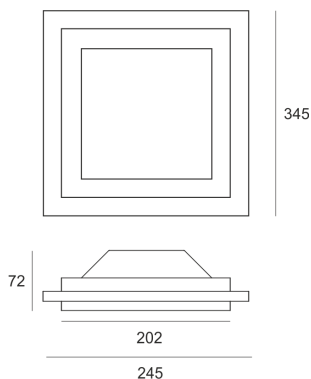

# RAMGO LED 300 BIAŁY

Oprawa typu downlight, stała. Przeznaczona do bezramkowego montażu w stropie podwieszanym. Obudowa z blachy stalowej i aluminium pomalowana na kolor biały lub czarny. Źródło światła przesłonięte mleczną płytą z PMMA.