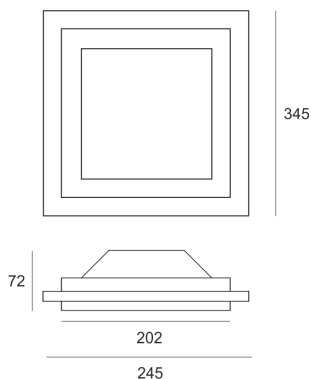

RAMGO LED 300 BIAŁY

Oprawa typu downlight, stała. Przeznaczona do bezramkowego montażu w stropie podwieszanym. Obudowa z blachy stalowej i aluminium pomalowana na kolor biały lub czarny. Źródło światła przesłonięte mleczną płytą z PMMA.