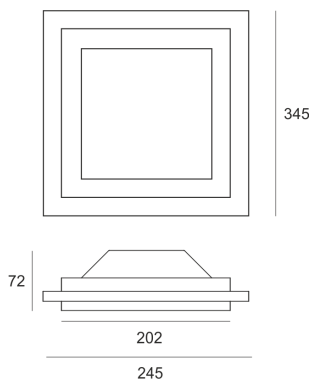

RAMGO LED 300 BIAŁY

Oprawa typu downlight, stała. Przeznaczona do bezramkowego montażu w stropie podwieszanym. Obudowa z blachy stalowej i aluminium pomalowana na kolor biały lub czarny. Źródło światła przesłonięte mleczną płytą z PMMA.