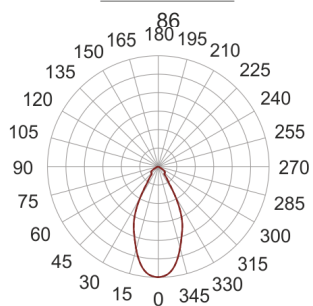

RING BIAŁY

— C0-C180 C90-C270

Oprawa halogenowa lub LED'owa (retrofit), stała, szczelna, montowana w stropie podwieszanym. Przeznaczona do oświetlenia ogólnego i dekoracyjnego. Obudowa wykonana z aluminium pomalowanego na kolor biały lub szary. Klasa efektywności energetycznej: W oprawie można stosować źródła światła w klasie EEI:

od E do A++.

- IP: 55
- Barwa światła:
- Strumień świetlny oprawy: lm

Nazwa	Kod	Kolor	Zasilanie	Moc	Typ źródła światła	Trzonek
RING BIAŁY	9203110	BIAŁY	12V	max 50W	QR-CBC51	GU 5,3

Klasa efektywności energetycznej: W oprawie można stosować źródła światła w klasie EEL: od E do A++.