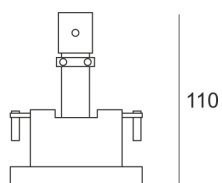

RING BIAŁY

— C0-C180 - - - - C90-C270

Oprawa halogenowa lub LED'owa (retrofit), stała, szczelna, montowana w stropie podwieszanym. Przeznaczona do oświetlenia ogólnego i dekoracyjnego. Obudowa wykonana z aluminium pomalowanego na kolor biały lub szary. Klasa efektywności energetycznej: W oprawie można stosować źródła światła w klasie EEL: