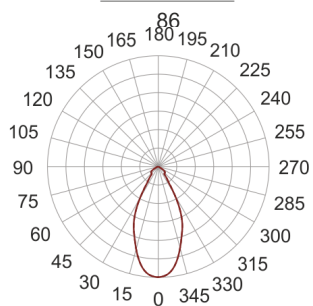

RING SZARY

— C0-C180 ····· C90-C270

Oprawa halogenowa lub LED'owa (retrofit), stała, szczelna, montowana w stropie podwieszanym. Przeznaczona do oświetlenia ogólnego i dekoracyjnego. Obudowa wykonana z aluminium pomalowanego na kolor biały lub szary. Klasa efektywności energetycznej: W oprawie można stosować źródła światła w klasie EEI:

od E do A++.

- IP: 55
- Barwa światła:
- Strumień świetlny oprawy: lm

Nazwa	Kod	Kolor	Zasilanie	Moc	Typ źródła światła	Trzonek
RING SZARY	9203113	SZARY	12V	max 50W	QR-CBC51	GU 5,3

Klasa efektywności energetycznej: W oprawie można stosować źródła światła w klasie EEL: od E do A++.