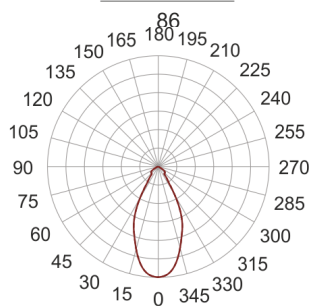

RING SZARY

— C0-C180 - - - - C90-C270

Oprawa halogenowa lub LED'owa (retrofit), stała, szczelna, montowana w stropie podwieszanym. Przeznaczona do oświetlenia ogólnego i dekoracyjnego. Obudowa wykonana z aluminium pomalowanego na kolor biały lub szary. Klasa efektywności energetycznej: W oprawie można stosować źródła światła w klasie EEL:

od E do A++.

- IP: 55
- Barwa światła:
- Strumień świetlny oprawy: lm

Nazwa	Kod	Kolor	Zasilanie	Moc	Typ źródła światła	Trzonek
RING SZARY	9203113	SZARY	12V	max 50W	QR-CBC51	GU 5,3

Klasa efektywności energetycznej: W oprawie można stosować źródła światła w klasie EEL: od E do A++.