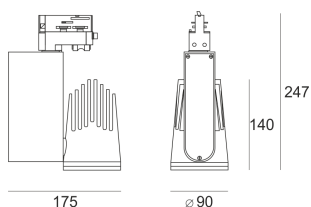

# RIVAGO LED 3.0/15/3.0K BIAŁY

Reflektor LED'owy, ruchomy, przeznaczony do montażu na szynoprzewodzie. Przeznaczony do oświetlenia akcentującego. Obudowa wykonana z aluminium pomalowanego proszkowo na kolor biały.

- IP: 20
- Barwa światła: 2700-3500
- Strumień świetlny oprawy: 2471 lm

Nazwa	Kod	Kolor	Zasilanie	Moc	Typ źródła światła	Strumień świetlny oprawy	Temperatura barwowa
<a href="#">RIVAGO LED 3.0/15/3.0K BIAŁY</a>		BIAŁY	230V	26	LED	2471 lm	3000K