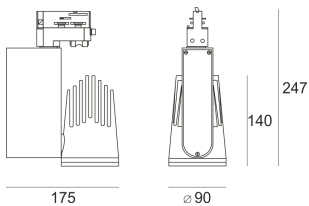

# RIVAGO LED 3.0/15/3.0K BIAŁY

Reflektor LED'owy, ruchomy, przeznaczony do montażu na szynoprzewodzie. Przeznaczony do oświetlenia akcentującego. Obudowa wykonana z aluminium pomalowanego proszkowo na kolor biały.

- IP: 20
- Barwa światła: 2700-3500
- Strumień świetlny oprawy: 2471 lm

Nazwa	Kod	Kolor	Zasilanie	Moc	Typ źródła światła	Strumień świetlny oprawy	Temperatura barwowa
<a href="#">RIVAGO LED 3.0/15/3.0K BIAŁY</a>		BIAŁY	230V	26	LED	2471 lm	3000K