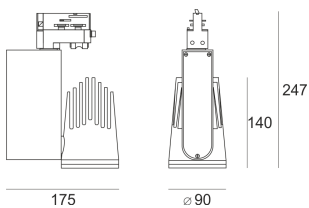

## RIVAGO LED 3.0/15/4.0K BIAŁY

Reflektor LED'owy, ruchomy, przeznaczony do montażu na szynoprzewodzie LS3. Przeznaczony do oświetlenia akcentującego. Obudowa wykonana z aluminium pomalowanego proszkowo na kolor biały. Odbłyśnik wykonany z aluminium. Źródło światła dodatkowo przesłonięte szybą UV-Protect.

- IP: 20
- Barwa światła: 3500-4000, Zimna
- Strumień świetlny oprawy: 2423 lm

Nazwa	Kod	Kolor	Zasilanie	Moc	Typ źródła światła	Strumień świetlny oprawy	Temperatura barwowa
<a href="#">RIVAGO LED 3.0/15/4.0K BIAŁY</a>		BIAŁY	230V	25	LED	2423 lm	4000K