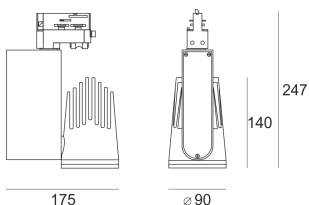

RIVAGO LED 3.0/15/4.0K BIAŁY

Reflektor LED'owy, ruchomy, przeznaczony do montażu na szynoprzewodzie LS3. Przeznaczony do oświetlenia akcentującego. Obudowa wykonana z aluminium pomalowanego proszkowo na kolor biały. Odbłyśnik wykonany z aluminium. Źródło światła dodatkowo przesłonięte szybą UV-Protect.

- IP: 20
- Barwa światła: 3500-4000, Zimna
- Strumień świetlny oprawy: 2423 lm

Nazwa	Kod	Kolor	Zasilanie	Moc	Typ źródła światła	Strumień świetlny oprawy	Temperatura barwowa
RIVAGO LED 3.0/15/4.0K BIAŁY		BIAŁY	230V	25	LED	2423 lm	4000K