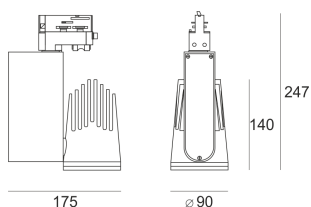

RIVAGO LED 3.0/24/3.0K BIAŁY

Reflektor LED'owy, ruchomy, przeznaczony do montażu na szynoprzewodzie. Przeznaczony do oświetlenia akcentującego. Obudowa wykonana z aluminium pomalowanego proszkowo na kolor biały.

- IP: 20
- Barwa światła: 2700-3500
- Strumień świetlny oprawy: 2473 lm

Nazwa	Kod	Kolor	Zasilanie	Moc	Typ źródła światła	Strumień świetlny oprawy	Temperatura barwowa
RIVAGO LED 3.0/24/3.0K BIAŁY		BIAŁY	230V	26	LED	2473 lm	3000K