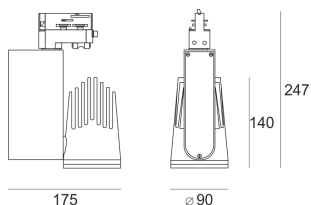

RIVAGO LED 3.0/24/4.0K BIAŁY

Reflektor LED'owy, ruchomy, przeznaczony do montażu na szynoprzewodzie LS3. Przeznaczony do oświetlenia akcentującego. Obudowa wykonana z aluminium pomalowanego proszkowo na kolor biały. Odbłyśnik wykonany z aluminium. Źródło światła dodatkowo przesłonięte szybą UV-Protect.

- IP: 20
- Barwa światła: 3500-4000, Zimna
- Strumień świetlny oprawy: 2515 lm

Nazwa	Kod	Kolor	Zasilanie	Moc	Typ źródła światła	Strumień świetlny oprawy	Temperatura barwowa
RIVAGO LED 3.0/24/4.0K BIAŁY		BIAŁY	230V	25	LED	2515 lm	4000K