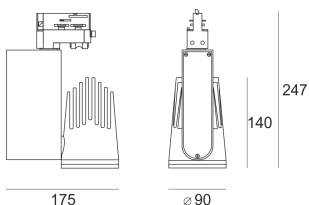

RIVAGO LED 3.0/24/4.0K BIAŁY

Reflektor LED'owy, ruchomy, przeznaczony do montażu na szynoprzewodzie LS3. Przeznaczony do oświetlenia akcentującego. Obudowa wykonana z aluminium pomalowanego proszkowo na kolor biały. Odbłyśnik wykonany z aluminium. Źródło światła dodatkowo przesłonięte szybą UV-Protect.

- IP: 20
- Barwa światła: 3500-4000, Zimna
- Strumień świetlny oprawy: 2515 lm

Nazwa	Kod	Kolor	Zasilanie	Moc	Typ źródła światła	Strumień świetlny oprawy	Temperatura barwowa
RIVAGO LED 3.0/24/4.0K BIAŁY		BIAŁY	230V	25	LED	2515 lm	4000K