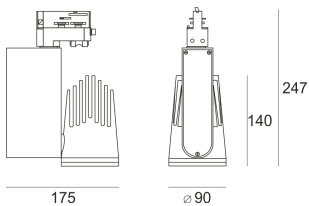

RIVAGO LED 3.0/24/4.0K BIAŁY

Reflektor LED'owy, ruchomy, przeznaczony do montażu na szynoprzewodzie LS3. Przeznaczony do oświetlenia akcentującego. Obudowa wykonana z aluminium pomalowanego proszkowo na kolor biały. Odbłyśnik wykonany z aluminium. Źródło światła dodatkowo przesłonięte szybą UV-Protect.

- IP: 20
- Barwa światła: 3500-4000, Zimna
- Strumień świetlny oprawy: 2515 lm

Nazwa	Kod	Kolor	Zasilanie	Moc	Typ źródła światła	Strumień świetlny oprawy	Temperatura barwowa
RIVAGO LED 3.0/24/4.0K BIAŁY		BIAŁY	230V	25	LED	2515 lm	4000K