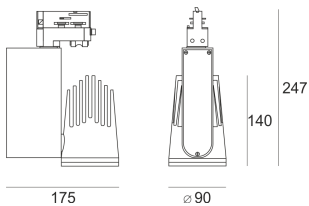

# RIVAGO LED 3.0/36/3.0K BIAŁY

Reflektor LED'owy, ruchomy, przeznaczony do montażu na szynoprzewodzie. Przeznaczony do oświetlenia akcentującego. Obudowa wykonana z aluminium pomalowanego proszkowo na kolor biały.

- IP: 20
- Barwa światła: 2700-3500
- Strumień świetlny oprawy: 2471 lm

Nazwa	Kod	Kolor	Zasilanie	Moc	Typ źródła światła	Strumień świetlny oprawy	Temperatura barwowa
<a href="#">RIVAGO LED 3.0/36/3.0K BIAŁY</a>		BIAŁY	230V	26	LED	2471 lm	3000K