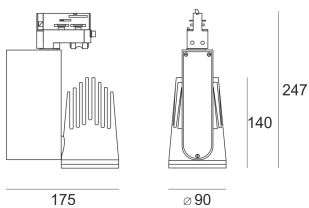

# RIVAGO LED 3.0/36/3.0K BIAŁY

Reflektor LED'owy, ruchomy, przeznaczony do montażu na szynoprzewodzie. Przeznaczony do oświetlenia akcentującego. Obudowa wykonana z aluminium pomalowanego proszkowo na kolor biały.

- IP: 20
- Barwa światła: 2700-3500
- Strumień świetlny oprawy: 2471 lm

Nazwa	Kod	Kolor	Zasilanie	Moc	Typ źródła światła	Strumień świetlny oprawy	Temperatura barwowa
<a href="#">RIVAGO LED 3.0/36/3.0K BIAŁY</a>		BIAŁY	230V	26	LED	2471 lm	3000K