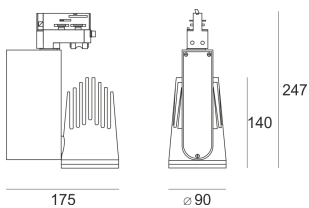

RIVAGO LED 3.0/36/4.0K BIAŁY

Reflektor LED'owy, ruchomy, przeznaczony do montażu na szynoprzewodzie LS3. Przeznaczony do oświetlenia akcentującego. Obudowa wykonana z aluminium pomalowanego proszkowo na kolor biały. Odbłyśnik wykonany z aluminium. Źródło światła dodatkowo przesłonięte szybą UV-Protect.

- IP: 20
- Barwa światła: 3500-4000, Zimna
- Strumień świetlny oprawy: 2423 lm

Nazwa	Kod	Kolor	Zasilanie	Moc	Typ źródła światła	Strumień świetlny oprawy	Temperatura barwowa
RIVAGO LED 3.0/36/4.0K BIAŁY		BIAŁY	230V	25	LED	2423 lm	4000K