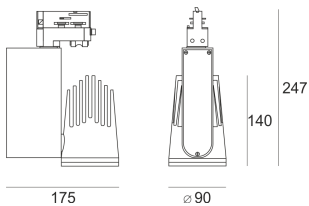

RIVAGO LED 5.0/15/3.0K BIAŁY

Reflektor LED'owy, ruchomy, przeznaczony do montażu na szynoprzewodzie. Przeznaczony do oświetlenia akcentującego. Obudowa wykonana z aluminium pomalowanego proszkowo na kolor biały.

- IP: 20
- Barwa światła: 2700-3500
- Strumień świetlny oprawy: 3808 lm

Nazwa	Kod	Kolor	Zasilanie	Moc	Typ źródła światła	Strumień świetlny oprawy	Temperatura barwowa
RIVAGO LED 5.0/15/3.0K BIAŁY		BIAŁY	230V	44,2	LED	3808 lm	3000K