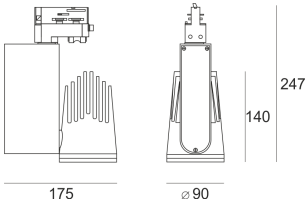

# RIVAGO LED 5.0/15/3.0K BIAŁY

Reflektor LED'owy, ruchomy, przeznaczony do montażu na szynoprzewodzie. Przeznaczony do oświetlenia akcentującego. Obudowa wykonana z aluminium pomalowanego proszkowo na kolor biały.

- IP: 20
- Barwa światła: 2700-3500
- Strumień świetlny oprawy: 3808 lm

Nazwa	Kod	Kolor	Zasilanie	Moc	Typ źródła światła	Strumień świetlny oprawy	Temperatura barwowa
<a href="#">RIVAGO LED 5.0/15/3.0K BIAŁY</a>		BIAŁY	230V	44,2	LED	3808 lm	3000K