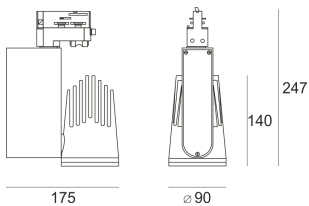

# RIVAGO LED 5.0/15/3.0K GREEN BIAŁY

Reflektor LED'owy, ruchomy, przeznaczony do montażu na szynoprzewodzie. Przeznaczony do oświetlenia akcentującego. Obudowa wykonana z aluminium pomalowanego proszkowo na kolor biały.

- IP: 20
- Barwa światła: 2700-3500
- Strumień świetlny oprawy: 3475 lm

Nazwa	Kod	Kolor	Zasilanie	Moc	Typ źródła światła	Strumień świetlny oprawy	Temperatura barwowa
<a href="#">RIVAGO LED 5.0/15/3.0K GREEN BIAŁY</a>		BIAŁY	230V	38	LED	3475 lm	3000K